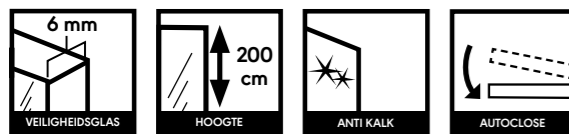

Hooked-douches

- Met een hoogte van maar liefst 2 meter is iedere Hooked douche te plaatsen op een douchebak of direct op de vloer
- Hooked is uitgevoerd met 6 mm helder veiligheidsglas, voorzien van een antikalklaag en een zilver hoogglans profielafwerking
- De serie is als linker- en rechterversie te monteren
- De meeste modellen hebben een handige, geïntegreerde haak
- Enkele modellen zijn ook verkrijgbaar in trendy mat zwart

* ook verkrijgbaar in mat zwart

Voor meer en /of technische informatie scan de QR code, vraag je verkoopmedewerker of kijk op:

www.sealskin.nl