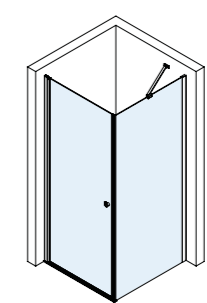

## Programma

**Inloop A3**  
75x200 cm (740-760 mm)\*

**Inloop A3**  
90x200 cm (870-890 mm)\*  
120x200 cm (1170-1190 mm)\*  
140x200 cm (1370-1390 mm)\*

**Draaideur**  
90x200 cm (885-915 mm)\*  
100x200 cm (985-1015 mm)

**Draaideur (extra verstelbaar)**  
90x200 cm (850-950 mm)  
100x200 cm (950-1050 mm)

**Pendeldeur**  
90x200 cm (885-915 mm)  
100x200 cm (985-1015 mm)

**Driedelige schuifdeur**  
80x200 cm (790-810 mm)  
85x200 cm (840-860 mm)  
90x200 cm (880-910 mm)  
95x200 cm (940-960 mm)  
100x200 cm (990-1010 mm)

**Zijwand voor schuifdeur**  
90x200 cm (873-888 mm)

**Draaideur met zijwand**  
90x90x200 cm  
(873-888x873-888 mm)\*  
100x100x200 cm  
(973-988x973-988 mm)

**Draaideur met zijwand**  
90x90x200 cm  
(830-930x873-888 mm)  
100x100x200 cm  
(930-1030x973-988 mm)

**Hoekinstap**  
90x90x200 cm  
(873-888x873-888 mm)  
100x100x200 cm  
(973-988x973-988 mm)

**Hoekinstap met schuifdeuren**  
90x90x200 cm  
(873-888x873-888 mm)

**Kwartrond**  
90x90x200 cm  
(873-888x873-888 mm)  
100x100x200 cm  
(973-988x973-988 mm)