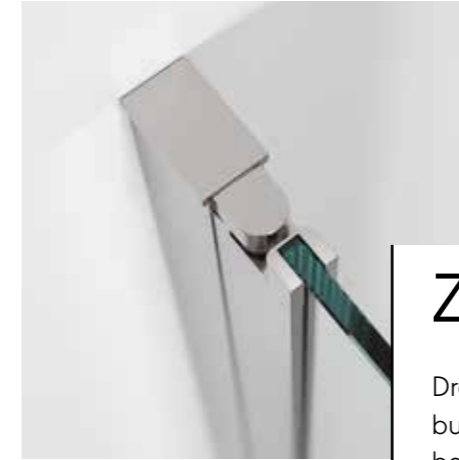

## Gemak binnen handbereik

Met Hooked-douches is gemak binnen handbereik. Ze zijn eenvoudig schoon te houden, sluiten de draaideuren vanzelf en heb je jouw handdoek altijd bij de hand.

Voor een echte eye-catcher in je badkamer, kun je ook een Hooked-douche kiezen in een trendy, matzwarte afwerking.

## Geïntegreerde handdoekhaak

De unieke uitsparing in de inloopdouchewand en de speciaal ontworpen deurgrepen van de draaideuren zijn te gebruiken als handdoekhaak.

## Extra hoog

Hooked-douches zijn maar liefst 2 meter hoog en de meeste draaideuren scharnieren direct op de muur. Dit zorgt voor een gevoel van luxe en ruimtelijkheid. Door de hoogte blijft de warmte ook beter in je douche, waardoor je optimaal kunt genieten.

## Zelfsluitende deuren

Draaideuren van Hooked draaien naar binnen en naar buiten toe open en hebben een autoclose functie. Dat betekent dat deze vanzelf dicht gaan. De magneet aan de deur zorgt ervoor dat je douche ook echt sluit. Zo weet je zeker dat je water in je douche blijft.