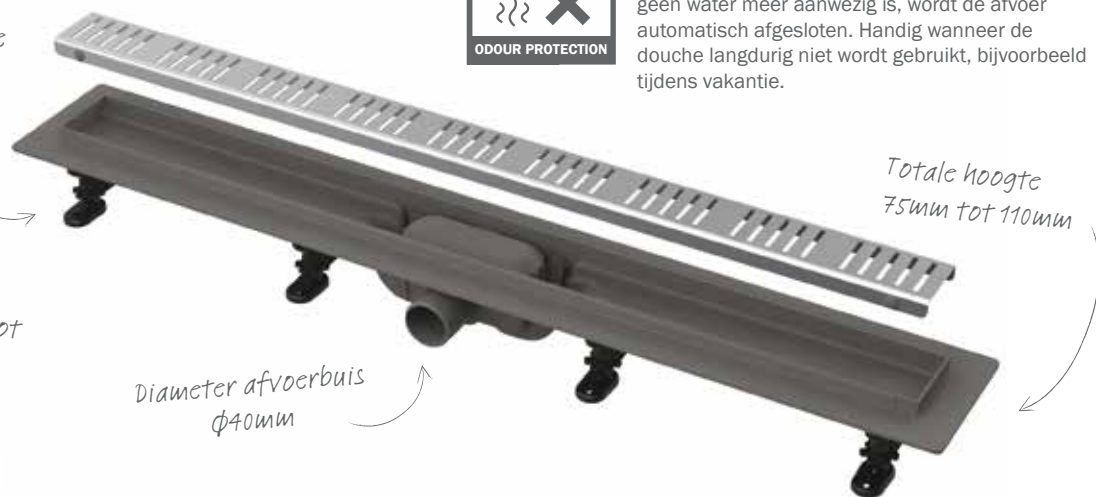

Montagegemak; wij denken met je mee

- Waterdichte tape, haak om het rooster te verwijderen en bevestigingsmateriaal meegeleverd.
- Voorzien van solide traploos verstelbare stelpoten
- Ideaal voor de tegelzetter; standaard uitgevoerd met een flens rondom.
- Connectie met de afvoerbuis dient te geschieden middels een schuifmof (niet bijgesloten), dus niet lijmen!

Hoogwaardig, fraai en degelijk

Het design rooster is gemaakt van roestvrij staal.

Ruime afvoercapaciteit

30 liter per minuut, meer dan voldoende voor regendouches. Het dubbele waterslot is volledig uitneembaar om periodiek te kunnen reinigen en een eventuele verstopping te verhelpen. De afvoerbuis blijft altijd volledig toegankelijk. Wel zo prettig.

Vakantieslot; wél zo handig!

Het dubbele waterslot is beveiligd tegen nare geurtjes vanuit het riool. Wanneer in de douchegoot geen water meer aanwezig is, wordt de afvoer automatisch afgesloten. Handig wanneer de douche langdurig niet wordt gebruikt, bijvoorbeeld tijdens vakantie.

Zeer solide constructie dankzij 8 traploos verstelbare poten.

Uitneembaar waterslot

Diameter afvoerbuis $\phi 40\text{mm}$

Totale hoogte 75mm tot 110mm

Dorpel recht bruin

Zowel op als in de vloer te plaatsen