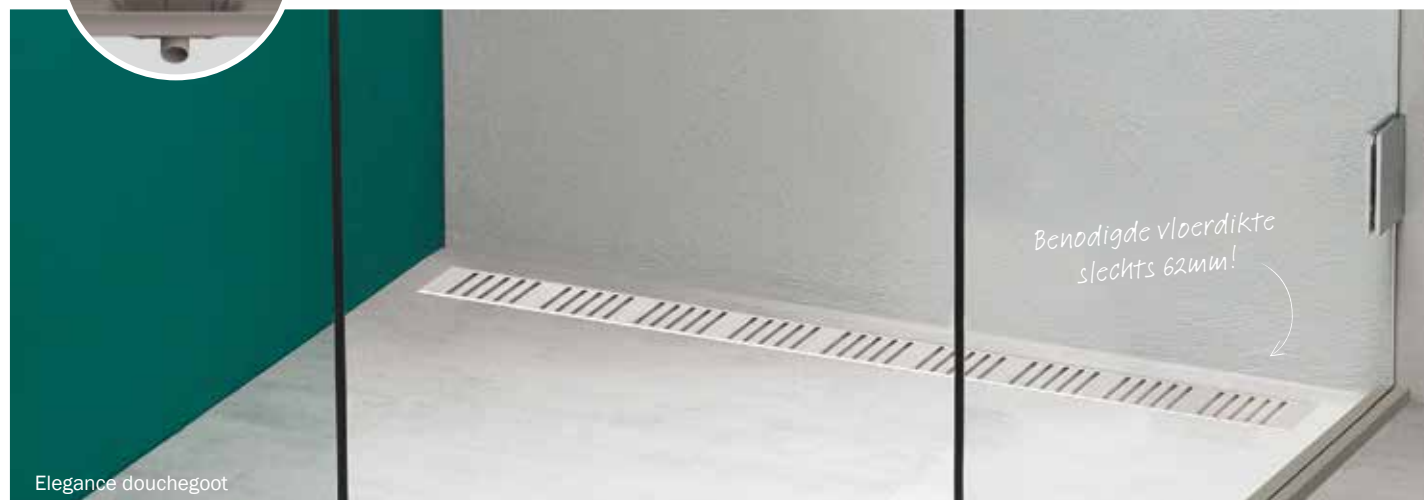

Hoogwaardig, fraai en degelijk

Het design rooster is gemaakt van roestvrij staal.

Ruime afvoercapaciteit

30 liter per minuut, meer dan voldoende voor regendouches. Het dubbele waterslot is volledig uitneembaar om periodiek te kunnen reinigen en een eventuele verstopping te verhelpen. De afvoerbuis blijft altijd volledig toegankelijk. Wel zo prettig.

Vakantieslot; wél zo handig!

Het dubbele waterslot is beveiligd tegen nare geurtjes vanuit het riool. Wanneer in de douchegoot geen water meer aanwezig is, wordt de afvoer automatisch afgesloten. Handig wanneer de douche langdurig niet wordt gebruikt, bijvoorbeeld tijdens vakantie.

Zeer solide constructie dankzij 8 traploos verstelbare poten.

Uitneembaar waterslot

Diameter afvoerbuis $\phi 40\text{mm}$

Totale hoogte 75mm tot 110mm

Dorpel recht bruin

Zowel op als in de vloer te plaatsen

Elegance douchegoot

Benodigde vloerdikte slechts 62mm!

Dorpels

In de strakke, moderne badkamer van vandaag, verruimt men de douchebak steeds vaker voor gelijkvloers geplaatste cabines, of voor 'inloopdesign' met veel natuursteen. Een fraaie ontwikkeling. Maar... hoe zorg je voor een goede waterkering die nèt zo fraai is? De Get Wet Dorpel brengt de oplossing.