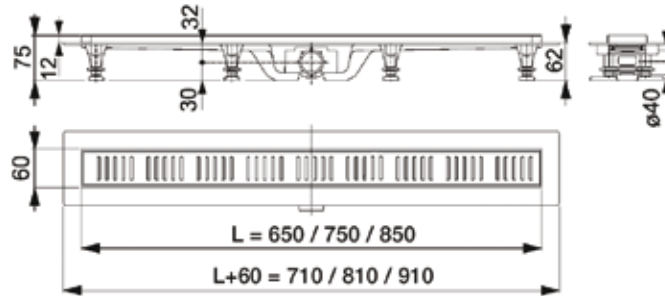

Dorpel kwartrond grijs

Get Wet dorpels
zijn verkrijgbaar in
zwart, grijs en bruin.

Programma douchegoten & dorpels

Elegance douchegoot

65 cm
75 cm
85 cm

Gemaakt van hoogwaardig polypropyleen en voorzien van een fraai rooster van roestvrij staal.

Dorpel recht

100 cm
200 cm

Dorpel hoek

100 x 100 cm

Dorpel kwartrond

100 x 100 cm

Dorpel vijfhoek

100 x 100 cm

Zeer solide constructie dankzij 8 traploos verstelbare poten.

Uitneembaar waterslot

Diameter afvoerbuis $\phi 40\text{mm}$

Totale hoogte 75mm tot 110mm

Dorpel recht bruin

Zowel op als in de vloer te plaatsen